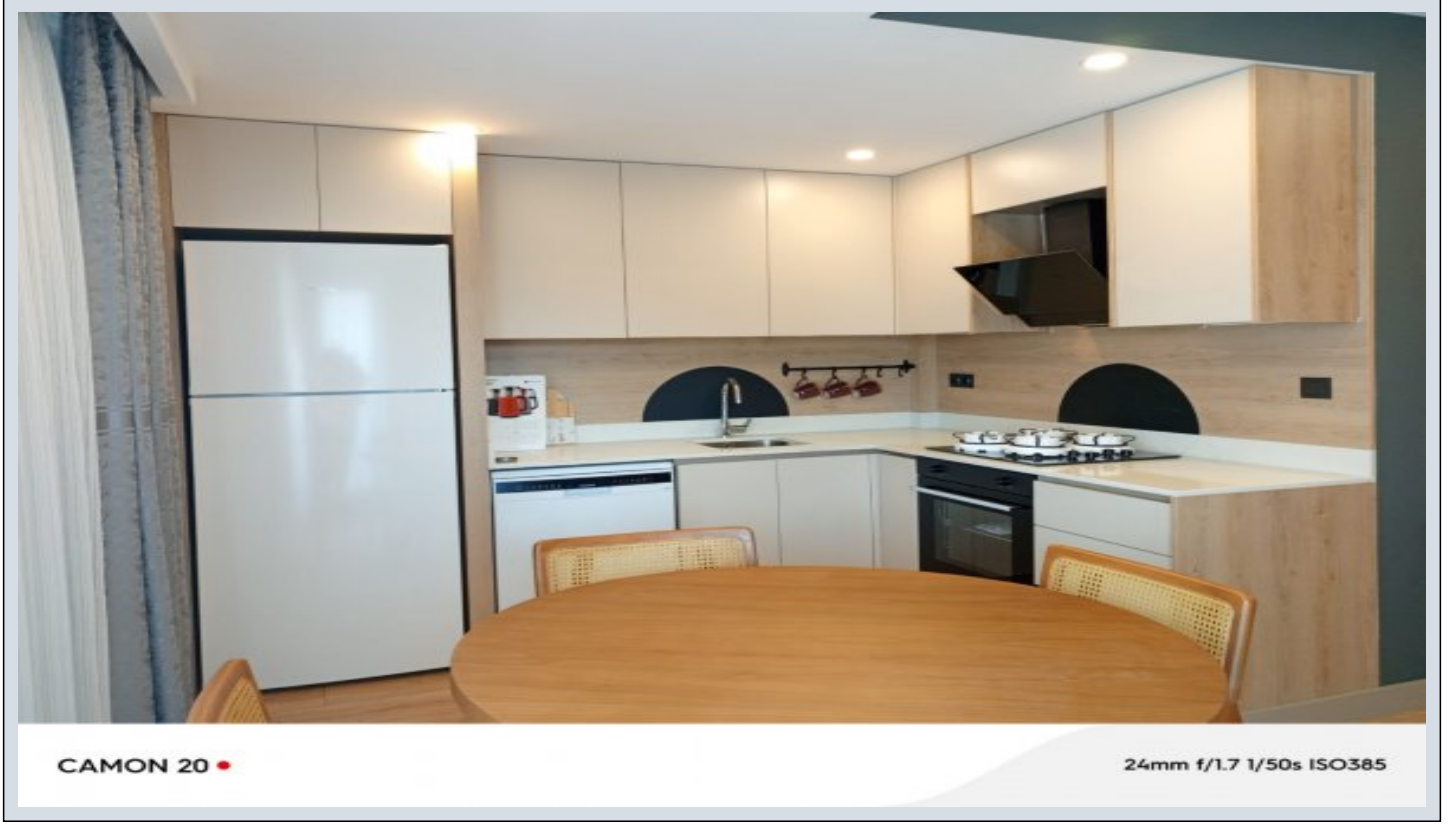

İlan No:f-1069254-113

ANTALYA MERKEZİNDE SATILIK LUKS 1+1 FULL EŞYALI DAİRE Antalya / Muratpaşa

Satılık - Apartman Dairesi 5,750,000 TL | 60 m2 Antalya / Muratpaşa

1. Oda Sayısı : 1
   Salon Sayısı : 1
   Banyo Sayısı : 1
   Yapının Şekli : Apartman Dairesi
   Yapının Durumu : Sıfır
   Kullanım Durumu : Boş
   Isıtma : Klima
   Yakıt Tipi : Elektrik
   Bulunduğu Kat : 2
   Bina Kat Sayısı : 4
   Yapının Yönü : Kuzey
   Batı
   Yapının Cephesi : Ön Cephe
   Balkon Sayısı : 1
   Tuvalet Sayısı : 1
   Aidat : 250 TL
   Tapu Durumu : Kat İrtifaklı Tapu
   Krediye Uygun : Evet
   Takas Yapılır : Hayır
   Devren : Hayır

MERYEM ŞAHİN

Telefon +90 534-691 65 06
Cep Telefonu +90 534-691
65 06

**ANTALYA MERYEM ŞAHİN
EMLAK**

Telefon +90 534-691 65 06
Cep Telefonu +90 534-691
65 06

Faks -

Yavuz Caddesi Günsev Apt
No:36/B

Muratpaşa / Bahçelievler
07050 , Antalya